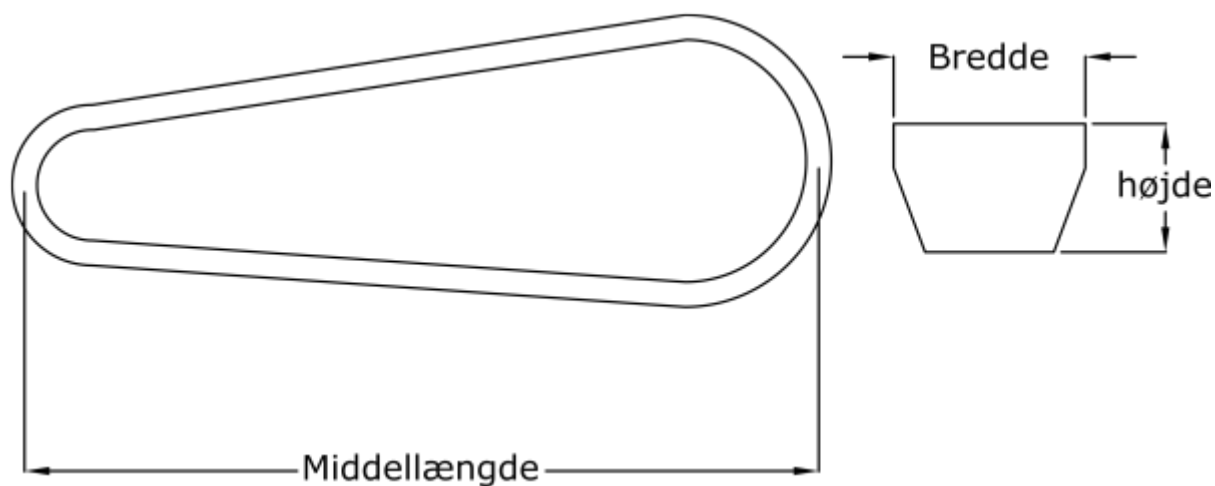

Varenummer: 601905300300
Beskrivelse: Gates kilerem Hi-power Dubl-V BB300

Mål

Bredde	= 17
Højde	= 10
Indvendig længde	= 7635
Middellængde	= 7655
Type	= BB300